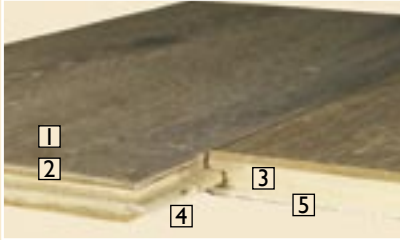

lt. JOKA-Garantiebestimmung

Premium Québec Lärche gebürstet Einblatt

Aufbau

- 1 IntensoProX-Oberflächenschutz (UV-Ölimprägnierung)
- 2 Edelholz-Nutzschicht, ca. 3,5 mm manuell bearbeitet
- 3 Nadelholz-Mittellage
- 4 Nut & Feder-Verlegesystem
- 5 Gegenzug aus Schäl furnier