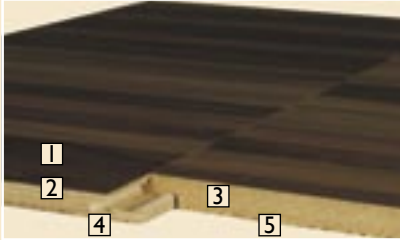

Technische Daten

Gefertigt aus Holzrohstoffen aus umweltgerechter Waldwirtschaft

- Eignung für Fußbodenheizung

lt. JOKA-Garantiebestimmung

Aufbau

- 1 IntensoProX-Oberflächenschutz, PEQ (Lackversiegelung)
- 2 Edelholz-Deckschicht, ca. 0,6 mm
- 3 HDF-QuellstoppPlus-Trägerplatte
- 4 ProConnect-Verlegesystem für max. Verlegesicherheit
- 5 Kork-Trittschalldämmung