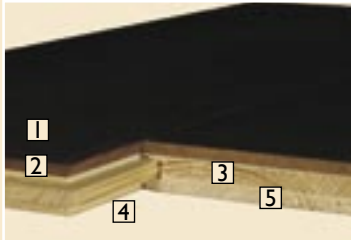

Premium Ontario Eiche smoked gehobelt

Aufbau

- 1 IntensoProX-Oberflächenschutz (UV-Ölimprägnierung)
- 2 Edelholz-Nutzschicht, ca. 3,5 mm thermisch bearbeitet
- 3 Nadelholz-Mittellage
- 4 Nut & Feder-Verlegesystem
- 5 Gegenzug aus Schäl furnier