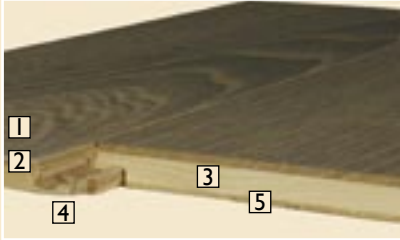

Aufbau

- 1 IntensoProX-Oberflächenschutz
  (Lackversiegelung, UV-Ölimprägnierung)
- 2 Edelholz-Nutzschicht, ca. 3,5 mm
  mit verleimten Decklamellen
- 3 Nadelholz-Mittellage
- 4 ProConnect-Verlegesystem für max.
  Verlegesicherheit
- 5 Gegenzug aus Schäl furnier

Lackoberfläche

Öloberfläche natur

Öloberfläche weiß

Antikstruktur

Längsseits V-Füge