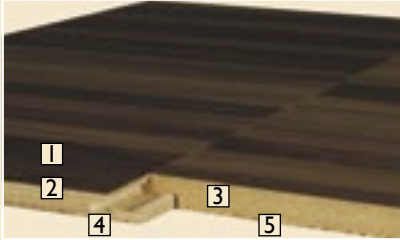

Technische Daten

Gefertigt aus Holzrohstoffen aus umweltgerechter Waldwirtschaft

- Deckschicht durchgehend thermisch behandelt
- Eignung für Fußbodenheizung

lt. JOKA-Garantiebestimmung

Premium Calgary Eiche honig

Aufbau

- 1 IntensoProX-Oberflächenschutz
(Lackversiegelung, UV-Ölimprägnierung)
- 2 Edelholz-Nutzschicht, ca. 2,5 mm
mit verleimten Decklamellen
- 3 HDF-QuellstoppPlus-Trägerplatte
- 4 ProConnect-Verlegesystem für max.
Verlegesicherheit
- 5 Gegenzug aus Schäl furnier