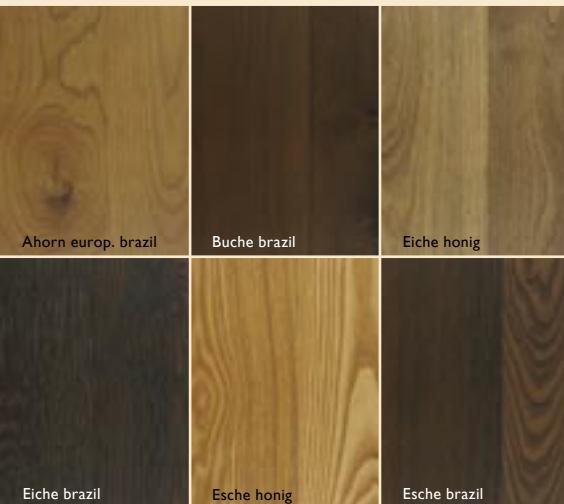

Aufbau

- 1 IntensoProX-Oberflächenschutz (UV-Ölimprägnierung)
- 2 Edelholz-Nutzschicht, ca. 3,5 mm thermisch bearbeitet
- 3 Nadelholz-Mittellage
- 4 Nut & Feder-Verlegesystem
- 5 Gegenzug aus Schäl furnier

Öberfläche natur

Antikstruktur

Rundum V-Fuge