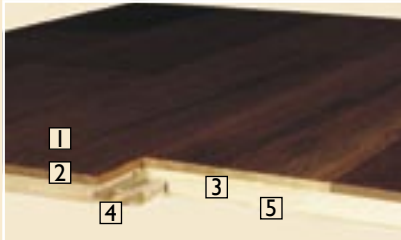

JOKA®

Aufbau

- 1 IntensoProX-Oberflächenschutz
(Lackversiegelung, UV-Ölimprägnierung)
- 2 Edelholz-Nutzschicht, ca. 3,5 mm
mit verleimten Decklamellen
- 3 Nadelholz-Mittellage
- 4 ProConnect-Verlegesystem für max.
Verlegesicherheit
- 5 Gegenzug aus Schäl furnier